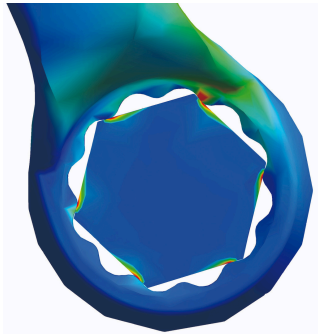

Ring-Ratschengabelschlüssel-IBEX-Set im Karton

129/1CB

Profile

Produkteigenschaften

Enthalten sind:

- 12x Ringratschengabelschlüssel IBEX, gekröpft (Artikel 129/1) Dim. 8, 10, 11, 12, 13, 14, 15, 16, 17, 19, 22, 24

Produktname	SKU	Artikel	Dimensionen	Anzahl
Ring-Ratschengabelschlüssel-IBEX-Set im Karton	611776	129/1CB	8 - 24	12
Ringratschengabelschlüssel IBEX, gekröpft		129/1	8, 10, 11, 12, 13, 14, 15, 16, 17, 19, 22, 24	12

* Bilder von Produkten sind Symbolfotos. Abmessungen sind in mm, Gewichte in Gramm.

Verwendung (Bilder)

LIFE-Profil