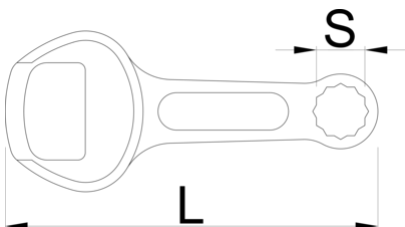

Otwieracz do butelek

45/2

Profile

628296

13

L

100

B

43

A

7.5

40

* Przedstawiony wygląd produktu jest orientacyjny. Wszystkie wymiary są w mm, podana waga w gramach

Użycie (Obrazy)