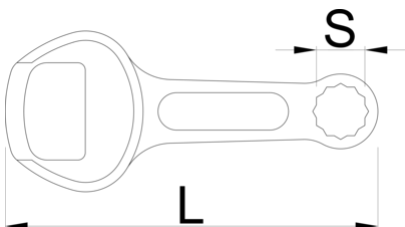

Отварач на шишиња

45/2

Profiles

628296

13

L

100

B

43

A

7.5

40

* Сликите на производите се симболични. Сите димензии се во мм, тежината е во грамови. Сите наведени димензии може да се разликуваат во ниво на толеранција

Usage (pictures)

603886