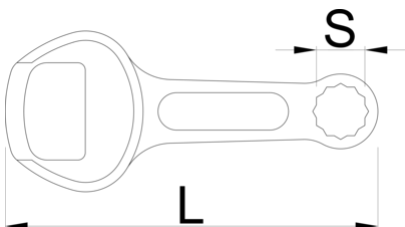

Descapsulador

45/2

Perfiles

628296

13

L

100

B

43

A

7.5

40

* Las imágenes de los productos son simbólicas. Todas las dimensiones son en mm, peso en gramos.

Empleo (imágenes)