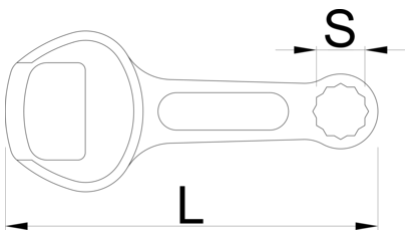

Отварачка

45/2

Профили

628296

13

L

100

B

43

A

7.5

40

* Снимките на продуктите са символични. Всички размери са в мм., теглото е в грамове .

Употреба (снимки)