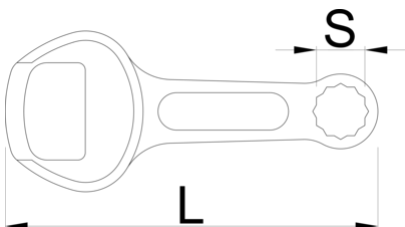

Flesopener

45/2

Profielen

628296

13

L

100

B

43

A

7.5

40

* Afbeeldingen van producten zijn symbolisch. Alle afmetingen zijn in mm, en het gewicht in grammen. Alle vermelde afmetingen kunnen variëren in tolerantie.

Gebruik (Afbeeldingen)