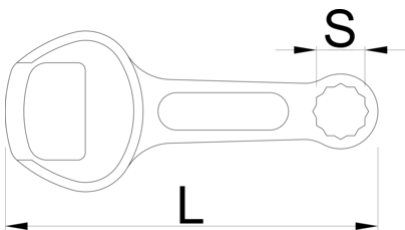

Flaschenöffner

45/2

Profile

628296

13

L

100

B

43

A

7.5

40

* Bilder von Produkten sind Symbolfotos. Abmessungen sind in mm, Gewichte in Gramm.

Verwendung (Bilder)