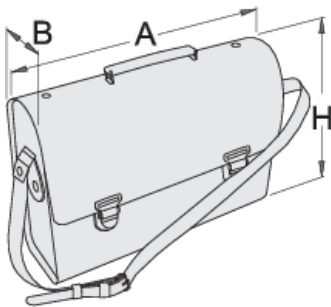

# Műbőr szerszámtáska

909

## Termékjellemzők

- anyaga: műbőr 650 g, zsebes elválasztófalak 450 g
- zár, pántok, szegecsek, csat, védőgomb fémből, krómozva
- zsebek száma: 28
- .

601939

A

420

B

140

H