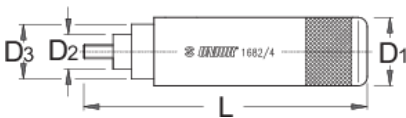

Csillaganya-beütő

1682/4

Profilok

Termékjellemzők

- anyaga: Premium Plus szénacél
- felületkezelés: feketített, DIN 50938 szabvány szerint

	L	D1	D2	D3	
616292	124	29,5	15,2	24	557

* A termékeképek illusztrációk. Minden feltüntetett méret milliméterben, a tömegek grammokban. Az összes feltüntetett méret eltérhet a toleranciának megfelelően.