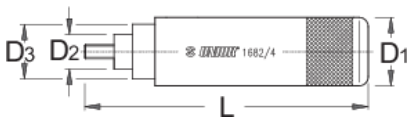

Alat za montažu matice upravljača

1682/4

Profili

Atributi proizvoda

- Materijal: Premium ugljični čelik
- Površina: bruniranje

	L	D1	D2	D3	
616292	124	29,5	15,2	24	557

* Slike proizvoda su simbolične. Sve dimenzije su u mm, masa je u g.

Upotreba (pictures)

Accessories

Vodilica alata za montažu zvijezde upravljača

Rezervni dijelovi

M6 × 25 vijčani vijak za 1682/4