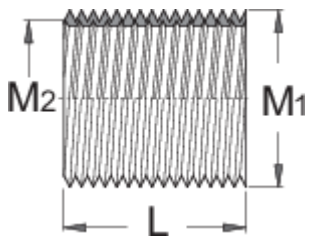

10 бр. приспособления за възстановяване лява резба на педали.

1695.4

## Параметри на продукта

- Материал: специална инструментална стомана
- Размери: M16x1/ M16x1.25
- Външен размер: M16 x 1
- Използва се коригиране и възстановяване на резбите на педалите

M1

M2

L

616083

M 16L x 1

M 14L x 1,25

13,2

42

\* Снимките на продуктите са символични. Всички размери са в мм., теглото е в грамаве .