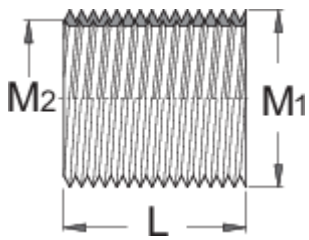

Set da 10 boccole per filetto pedali, destre

1695.3

Profili

Attributi del prodotto

- materiale: acciaio al carbonio plus flex premium
- Dim : M16x1/M16x1, 25
- Dimensioni esterne: M16 x 1
- Le boccole filettate per pedali vengono utilizzate per ripristinare i filetti rovinati nelle pedivelle. Da utilizzare assieme al maschio per pedali specifico. Disponibili in set da 10 pcs.

M1

M2

L

616082

M 16 x 1

M 14 x 1,25

13,2

45

* Le immagini dei prodotti sono puramente simboliche. Tutte le dimensioni sono in mm, peso in grammi.

Utilizzo (pictures)