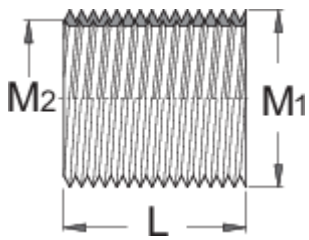

Fut fije pedale, 10 copë vendosur, e drejtë

1695.3

Profiles

Product features

- Materiali: çeliku special mjet
- Dimensioni i brendshëm: M14 x 1,25
- Jashtme dimensionin: M16 x 1
- Fut fije pedale janë përdorur për të zëvendësuar temat e dëmtuara në bosht. Ata janë përdorur së bashku me çezmat përshtatshme pedale dhe janë në dispozicion në 10 copë grupe.

	M1	M2	L	
616082	M 16 x 1	M 14 x 1,25	13,2	45

* Imazhet e produkteve janë simbolike. Të gjitha dimensionet janë në mm, pesha në gram. Të gjitha dimensionet e listuara mund të ndryshojnë në tolerancë.

Usage (pictures)