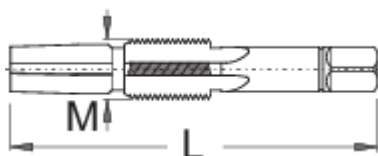

Ляв и десен райбер и метчик

1695.2

Профили

Параметри на продукта

- Материал: специална инструментална стомана
- Отличават се с прецизно изпълнение и продължителен срок на ползване. Предлагат се в комплект ляв и десен метчик.

616081

M

16 x 1

L

90,5

140

* Снимките на продуктите са символични. Всички размери са в мм., теглото е в грамове .