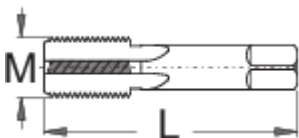

Tarrauds pour pédales (droit et gauche)

1695.1

Profils

Description produit

- matière : acier au carbone Premium Flex
- La précision de l'usinage et le durcissement apporté permettent au taraud de garder tout son tranchant. Tarrauds gauche et droit disponibles en jeu.

616080

M

9/16 x 20 TPI

L

60,5

79

* Les images des produits ne sont pas contractuelles. Toutes les dimensions sont en mm, les poids en grammes.

Utilisation (pictures)