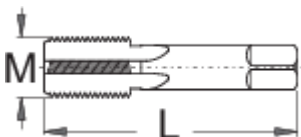

Frame taps

1695

Profielen

Product attributen

- materiaal: premium plus carbonstaal
- Its function is to restore rusted or restore damaged threads. Available in three different thread sizes.
- The finish prevents external damage.
- M10 - frame tap for derailleur hanger (616079) M5 - frame tap for water bottle, fender, rack bosses (616078) M3 - frame tap for rear wheel dropout alignment screws (616077)

	M	L	
616077	3	60,5	8
616078	5	60,5	11
616079	10 x 1	60,5	22

* Afbeeldingen van producten zijn symbolisch. Alle afmetingen zijn in mm en gewicht in gram. Alle vermelde afmetingen kunnen variëren in tolerantie.