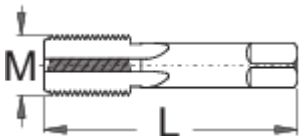

Tarrauds pour cadres

1695

Profils

Description produit

- matière : acier au carbone Premium Plus
- Sa fonction est de supprimer la rouille ou de restaurer les filetages endommagés. Disponible en trois dimensions différentes.
- La finition permet d'éviter d'éventuels dommages externes.
- M 10 - Taraud pour patte de dérailleur (616079) M5 - taraud pour porte bidons, cale-pieds, garde-boue et attache porte-bagages (616078) M3 - taraud pour patte de dérailleur (616077).

	M	L	
616077	3	60,5	8
616078	5	60,5	11
616079	10 x 1	60,5	22

* Les images des produits ne sont pas contractuelles. Toutes les dimensions sont en mm,

les poids en grammes.