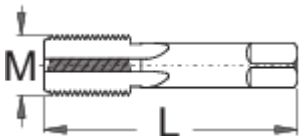

Biçikletë kornizë çizmat

1695

Profiles

Product features

- Materiali: çeliku të veçantë mjet
- Funkzioni i tij është në hall nga ndryshk ose rivendosur temat e dëmtuara. Në dispozicion në tri dimensione të ndryshme.
- Përfundojë pengon nga dëmtimet e jashtme.
- M10 - kornizë trokitje e lehtë për hallkë transmetim (616.079) M5 - kornizë trokitje e lehtë për shishe me ujë, parafango, bosët raft (616.078) M3 - trokitje e lehtë kornizë për hallkë transmetim (616.077)

	M	L	
616077	3	60,5	8
616078	5	60,5	11
616079	10 x 1	60,5	22

* Imazhet e produkteve janë simbolike. Të gjitha dimensionet janë në mm, pesha në

gram. Të gjitha dimensionet e listuara mund të ndryshojnë në tolerancë.