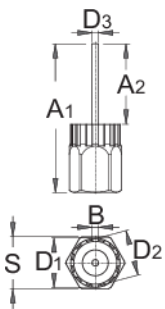

# Skidač zadnjih lančanika na navoj (račni) sa vođicom

1670.7/4

## Opis proizvoda

- Skidač zadnjih lančanika (kasete)

616067	A1	A2	B	D1	D2	D3	S	85
616067	69,1	37,5	2,3	23,40	21,25	5	24	85

\* Fotografije proizvoda su simbolične. Sve dimenzije su u mm, a težina u gramima. Sve navedene dimenzije mogu odstupati u granicama tolerancija.