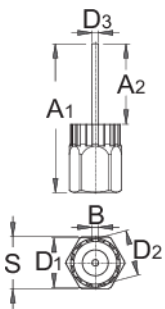

Съёмник звёздочки с направляющим штифтом

1670.7/4

Профили

Описание товара

- Съёмник используется для Shimano[®], SRAM[®] Sun Race[®], Suntour[®] и других

Barcode	A1	A2	B	D1	D2	D3	S	Weight
616067	69,1	37,5	2,3	23,40	21,25	5	24	85

* Изображения продуктов носят демонстрационный характер. Все размеры указаны в миллиметрах, вес в граммах.