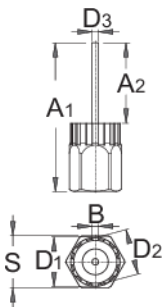

# Klucz do nakrętki kasety

1670.7/4

## Cechy produktu

- Klucz do zdejmowania kasety, z pinem prowadzącym do Shimano®, SRAM® Sun Race®, Suntour® i innych.

	A1	A2	B	D1	D2	D3	S	
616067	69,1	37,5	2,3	23,40	21,25	5	24	85

\* Przedstawiony wygląd produktu jest orientacyjny. Wszystkie wymiary są w mm, podana waga w gramach