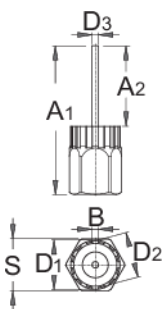

Εξωλκέας εξαπλέτας

1670.7/4

Προφίλ

Χαρακτηριστικά προϊόντος

- Εξωλκέας κασσέτας με οδηγό για ShimanoZ, SRAMZ Sun RaceZ, SuntourZ και άλλα.

Barcode	A1	A2	B	D1	D2	D3	S	Weight
616067	69,1	37,5	2,3	23,40	21,25	5	24	85

* Οι εικόνες των προϊόντων είναι συμβολικές. Όλες οι διαστάσεις είναι σε mm, το βάρος είναι σε γραμμάρια. Όλες οι αναφερόμενες διαστάσεις μπορεί να διαφέρουν σε ανοχές.