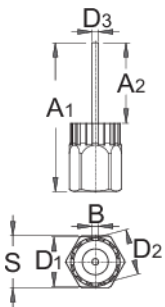

Démonte cassette avec guide

1670.7/4

Profils

Description produit

- Démonte roue libre avec tige de guidage pour Shimano®, SRAM®, Sun Race®, Sun Tour® et d'autres

	A1	A2	B	D1	D2	D3	S	
616067	69,1	37,5	2,3	23,40	21,25	5	24	85

* Les images des produits ne sont pas contractuelles. Toutes les dimensions sont en mm, les poids en grammes.