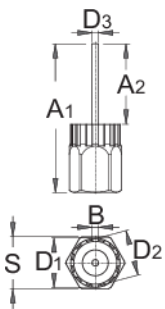

Kazetový pojistný kroužek s vodícím kolíkem

1670.7/4

Profily

Vlastnosti produktu

- Vytahovák volnoběhu s vodítkem pro Shimano®, SRAM® Sun Race®, Suntour® a další.

	A1	A2	B	D1	D2	D3	S	
616067	69,1	37,5	2,3	23,40	21,25	5	24	85

* Obrázky produktů jsou symbolické. Všechny rozměry jsou v mm a hmotnost v gramech. Všechny uvedené rozměry se mohou lišit v toleranci.