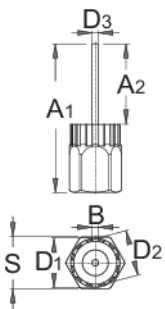

Заклучващ пръстен за касета с водещ щифт

1670.7/4

Профили

Параметри на продукта

- Приложим за: Shimano®, SRAM®, Suntour®, Sun Race® и др.

	A1	A2	B	D1	D2	D3	S	
616067	69,1	37,5	2,3	23,40	21,25	5	24	85

* Снимките на продуктите са символични. Всички размери са в мм., теглото е в грамове .