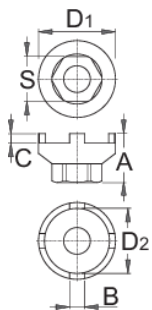

Skidač zadnjeg lančanika (BMX[®])

1670.6/4

Profili

Opis proizvoda

- za skidanje kod BMX[®] modela

	A	B	C	D1	D2	S	
616066	25,4	7,8	5,0	40,9	35	24	84

* Fotografije proizvoda su simbolične. Sve dimenzije su u mm, a težina u gramima. Sve navedene dimenzije mogu odstupati u granicama tolerancija.