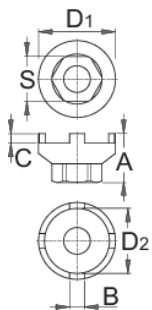

Klíč na zadné ozubené koleso BMX

1670.6/4

Profiles

Product features

- Pre BMX

	A	B	C	D1	D2	S	
616066	25,4	7,8	5,0	40,9	35	24	84

* Obrázky sú symbolické. Všetky rozmery sú v mm, hmotnosť je v g. Všetky udané rozmery sa môžu líšiť v rámci tolerancie.