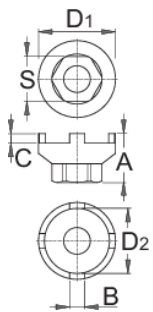

Съёмник звёздочки для ВМХ

1670.6/4

Профили

Описание товара

- для ВМХ[®]

	A	B	C	D1	D2	S	
616066	25,4	7,8	5,0	40,9	35	24	84

* Изображения продуктов носят демонстрационный характер. Все размеры указаны в миллиметрах, вес в граммах.