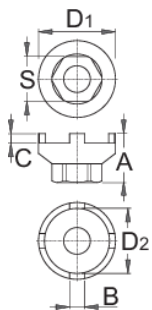

# Klucz do demontażu kasety zębatek w rowerach BMX

1670.6/4

## Cechy produktu

- Wolnobiegi BMX

	A	B	C	D1	D2	S	
616066	25,4	7,8	5,0	40,9	35	24	84

\* Przedstawiony wygląd produktu jest orientacyjny. Wszystkie wymiary są w mm, podana waga w gramach