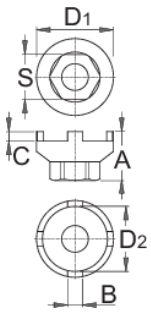

# Freewheel remover for BMX<sup>®</sup>

1670.6/4

## Product attributen

- Freewheel BMX<sup>®</sup>

	A	B	C	D1	D2	S	
616066	25,4	7,8	5,0	40,9	35	24	84

\* Afbeeldingen van producten zijn symbolisch. Alle afmetingen zijn in mm en gewicht in gram. Alle vermelde afmetingen kunnen variëren in tolerantie.