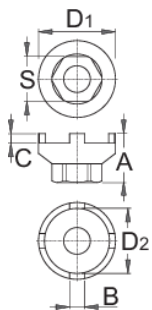

Skidač zadnjeg lančanika (BMX)

1670.6/4

Profili

Atributi proizvoda

- za skidanje kod BMX modela

	A	B	C	D1	D2	S	
616066	25,4	7,8	5,0	40,9	35	24	84

* Slike proizvoda su simbolične. Sve dimenzije su u mm, masa je u g.