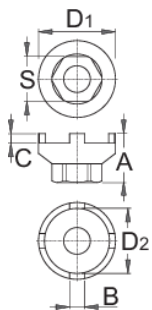

Démonte roue-libre

1670.6/4

Profils

Description produit

- Roue-libre BMX[®]

	A	B	C	D1	D2	S	
616066	25,4	7,8	5,0	40,9	35	24	84

* Les images des produits ne sont pas contractuelles. Toutes les dimensions sont en mm, les poids en grammes.