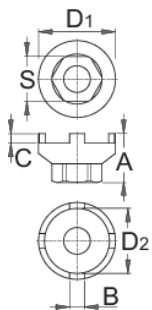

Vytahovák volnoběhu pro BMX

1670.6/4

Profily

Vlastnosti produktu

- Volnoběh BMX

	A	B	C	D1	D2	S	
616066	25,4	7,8	5,0	40,9	35	24	84

* Obrázky produktů jsou symbolické. Všechny rozměry jsou v mm a hmotnost v gramech. Všechny uvedené rozměry se mohou lišit v toleranci.