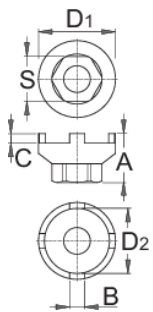

Ключ за демонтаж на венец касета ВМХ[®]

1670.6/4

Профили

Параметри на продукта

- За ВМХ[®]

	A	B	C	D1	D2	S	
616066	25,4	7,8	5,0	40,9	35	24	84

* Снимките на продуктите са символични. Всички размери са в мм., теглото е в грамове .