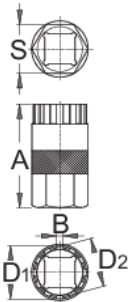

Avara kasnađı skme aleti Shimano[®]

1670.5/4

Profiles

Product features

- Shimano[®], SRAM[®], Sun Tour[®], Chris King[®] ve Sun Race[®] ve diđerleri.

Aletin kullanımı:

- Avara kasnađı skme aletini 190.1ABI rn numaralı 1/2" circırla birlikte kullanın.

A

B

D1

D2

S

616065

45,4

2,1

23,40

21,20

21

66

* Ürünlerin resimleri semboliktir. Bütün boyutlar mm ve ağırlık gram cinsindedir.