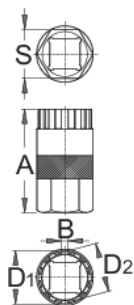

Klíč na zadné ozubené koleso Shimano

1670.5/4

Profiles

Product features

- Pre: Shimano Z, Sun Tour Z, Chris King Z, Sun Race Z a ďalšie.

Ako používať náradie:

- Používajte kľúč spolu s 1/2" račňou, art. 190.1A BI

A

B

D1

D2

S

616065

45,4

2,1

23,40

21,20

21

66

* Obrázky sú symbolické. Všetky rozmery sú v mm, hmotnosť je v g. Všetky udané rozmery sa môžu líšiť v rámci tolerancie.