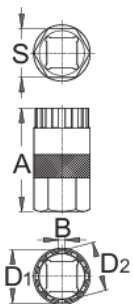

Εξωλκέας για εφταπλό shimano

1670.5/4

Προφίλ

Χαρακτηριστικά προϊόντος

- ShimanoZ, SRAMZ, Sun TourZ, Chris KingZ και Sun και άλλα.

Τρόπος χρήσης

- Χρησιμοποιήστε τον εξολκέα μαζί με την καστανία 1/2" μοντ. 190.1 A Bl.

616065

A

45,4

B

2,1

D1

23,40

D2

21,20

S

21

66

* Οι εικόνες των προϊόντων είναι συμβολικές. Όλες οι διαστάσεις είναι σε mm, το βάρος είναι σε γραμμάρια. Όλες οι αναφερόμενες διαστάσεις μπορεί να διαφέρουν σε ανοχές.