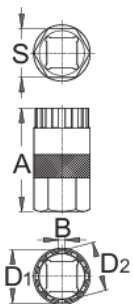

## Profils

## Comment utiliser l'outil :

- Utilisez le démonte roue libre avec le cliquet 190.1A BI 1/2"

|        | A    | B   | D1    | D2    | S  |    |
|--------|------|-----|-------|-------|----|----|
| 616065 | 45,4 | 2,1 | 23,40 | 21,20 | 21 | 66 |

\* Les images des produits ne sont pas contractuelles. Toutes les dimensions sont en mm, les poids en grammes.