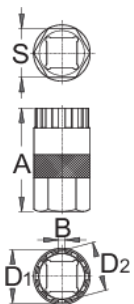

Démonte cassette

1670.5/4

Profils

Description produit

- Shimano®, Sun Tour®, Chris King®, Sun Race® et d'autres

Comment utiliser l'outil :

- Utilisez le démonte roue libre avec le cliquet 190.1A BI 1/2"

	A	B	D1	D2	S	
616065	45,4	2,1	23,40	21,20	21	66

* Les images des produits ne sont pas contractuelles. Toutes les dimensions sont en mm, les poids en grammes.