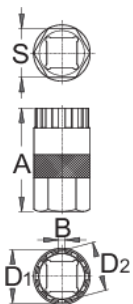

Démonte cassette

1670.5/4

Profils

Description produit

- Shimano®, Sun Tour®, Chris King®, Sun Race® et d'autres

Comment utiliser l'outil :

- Utilisez le démonte roue libre avec le cliquet 190.1A BI 1/2"

	A	B	D1	D2	S	
616065	45,4	2,1	23,40	21,20	21	66

* Les images des produits ne sont pas contractuelles. Toutes les dimensions sont en mm, les poids en grammes.