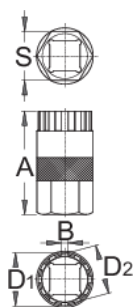

# Vytahovák volnoběhu Shimano

1670.5/4

## Profily

## Jak použít nástroj

- Vytahovák volnoběhu používejte společně s rohatkou 1/2" výrobek 190.1A BI.

616065

A

45,4

B

2,1

D1

23,40

D2

21,20

S

21

66

\* Obrázky produktů jsou symbolické. Všechny rozměry jsou v mm a hmotnost v gramech.  
Všechny uvedené rozměry se mohou lišit v toleranci.