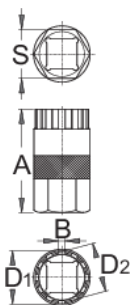

Ключ за демонтаж на венец касета

1670.5/4

Профили

Параметри на продукта

- Приложим за: Shimano[®], SRAM[®], Suntour[®], Chris King[®], Sun Race[®] и др.

Как да използваме инструмента:

- Използвайте съвместно с тресчотка 1/2" - арт. 190.1AB1

A

B

D1

D2

S

616065

45,4

2,1

23,40

21,20

21

66

* Снимките на продуктите са символични. Всички размери са в мм., теглото е в грамове .