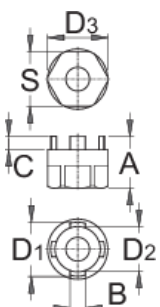

Съёмник звёздочки для Suntour

1670.3/4

Профили

Описание товара

- для: Suntour®

A

B

C

D1

D2

D3

S

616064

23

6,8

5,4

23,9

19,9

26,7

24

42

* Изображения продуктов носят демонстрационный характер. Все размеры указаны в миллиметрах, вес в граммах.