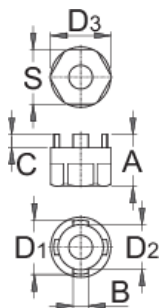

Klucz do demontażu kasety zębatek Suntour

1670.3/4

Profile

Cechy produktu

- Do: Suntour Z

	A	B	C	D1	D2	D3	S	
616064	23	6,8	5,4	23,9	19,9	26,7	24	42

* Przedstawiony wygląd produktu jest orientacyjny. Wszystkie wymiary są w mm, podana waga w gramach