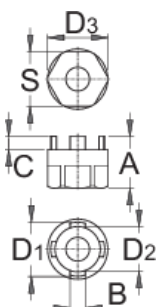

Εξωλκείας με 4 δόντια

1670.3/4

Προφίλ

Χαρακτηριστικά προϊόντος

- Για: Suntour Z

A

B

C

D1

D2

D3

S

616064

23

6,8

5,4

23,9

19,9

26,7

24

42

* Οι εικόνες των προϊόντων είναι συμβολικές. Όλες οι διαστάσεις είναι σε mm, το βάρος είναι σε γραμμάρια. Όλες οι αναφερόμενες διαστάσεις μπορεί να διαφέρουν σε ανοχές.