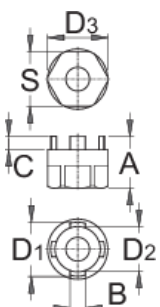

Profils

Description produit

- Suntour®