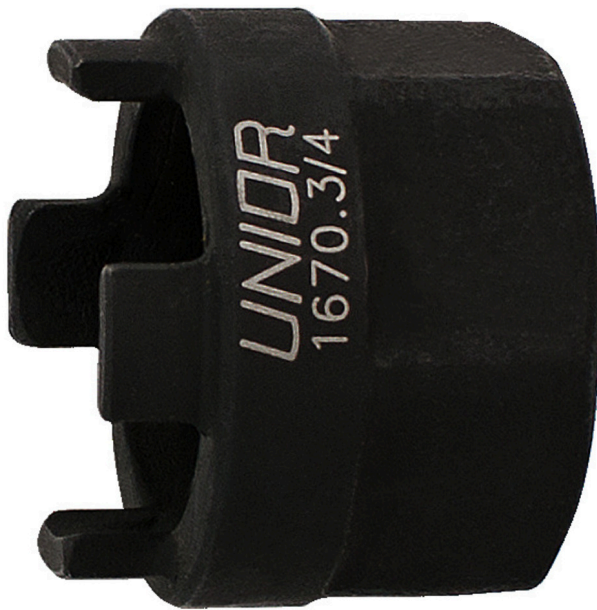

# Démonte roue-libre

1670.3/4

## Description produit

- Suntour®

A

B

C

D1

D2

D3

S

616064

23

6,8

5,4

23,9

19,9

26,7