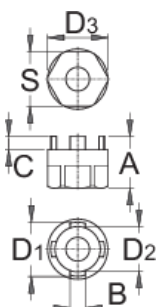

Démonte roue-libre

1670.3/4

Profils

Description produit

- Suntour®

A

B

C

D1

D2

D3

S

616064

23

6,8

5,4

23,9

19,9

26,7

24

42

* Les images des produits ne sont pas contractuelles. Toutes les dimensions sont en mm, les poids en grammes.