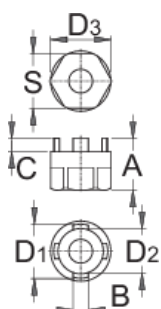

Profily

Vlastnosti produktu

- Pro: Suntour®