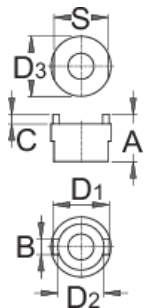

# Klíč na zadné ozubené koleso Suntour

1670.2/4

## Product features

- Pre: Suntour Z

	A	B	C	D1	D2	D3	S	
616063	19,9	6,5	3,9	23,9	19,6	25,5	23	37

\* Obrázky sú symbolické. Všetky rozmery sú v mm, hmotnosť je v g. Všetky udané rozmery sa môžu líšiť v rámci tolerancie.