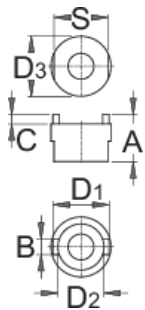

Klucz do demontażu kasety zębatek Suntour

1670.2/4

Profile

Cechy produktu

- Do: Suntour Z

	A	B	C	D1	D2	D3	S	
616063	19,9	6,5	3,9	23,9	19,6	25,5	23	37

* Przedstawiony wygląd produktu jest orientacyjny. Wszystkie wymiary są w mm, podana waga w gramach